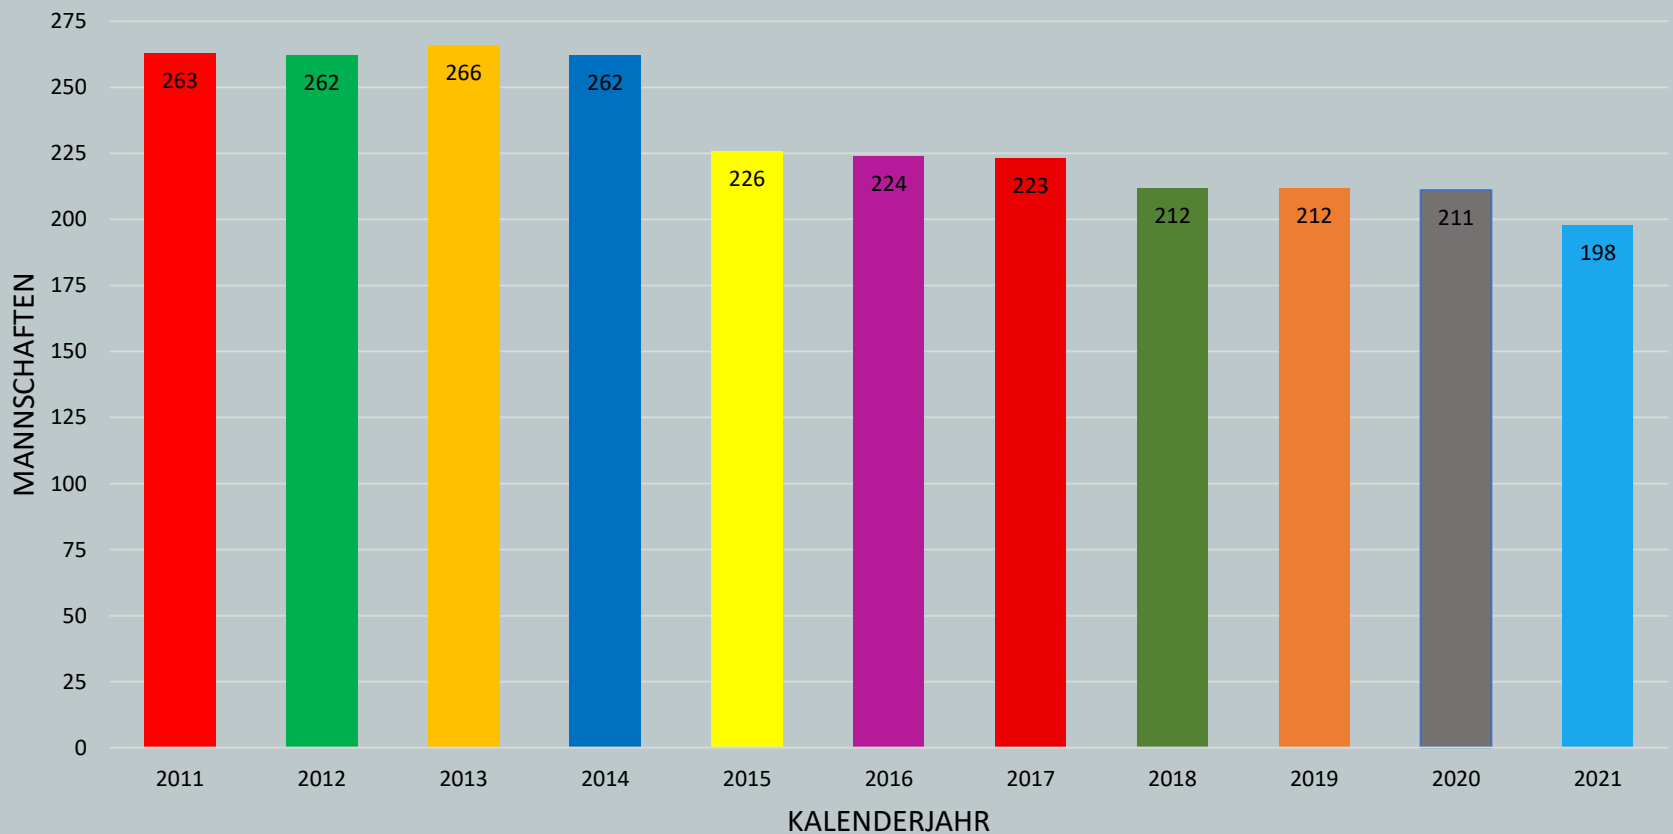

SZ	wC	HS
1	JSG Hesselteich-Loxten 1	2
2	TV Verl 1	2
3	TG Hörste 1	2
4	JSG Werther/Borgholzhausen 1	2
5	JSG Steinhagen-Brockhagen 1	2
6	kein Nachrücker	0
		10

HANDBALLKREIS GÜTERSLOH e.V.

2. Mannschaftsentwicklung 2011 - 2021

HANDBALLKREIS GÜTERSLOH e.V.

2. Mannschaftsentwicklung 2011 - 2021

Entwicklung im Jugendbereich

HANDBALLKREIS GÜTERSLOH e.V.

3. Mannschaftsabgleich zur Serie 2021/2022

HANDBALLKREIS GÜTERSLOH e.V.

3. Mannschaftsabgleich für die Serie 2021/2022